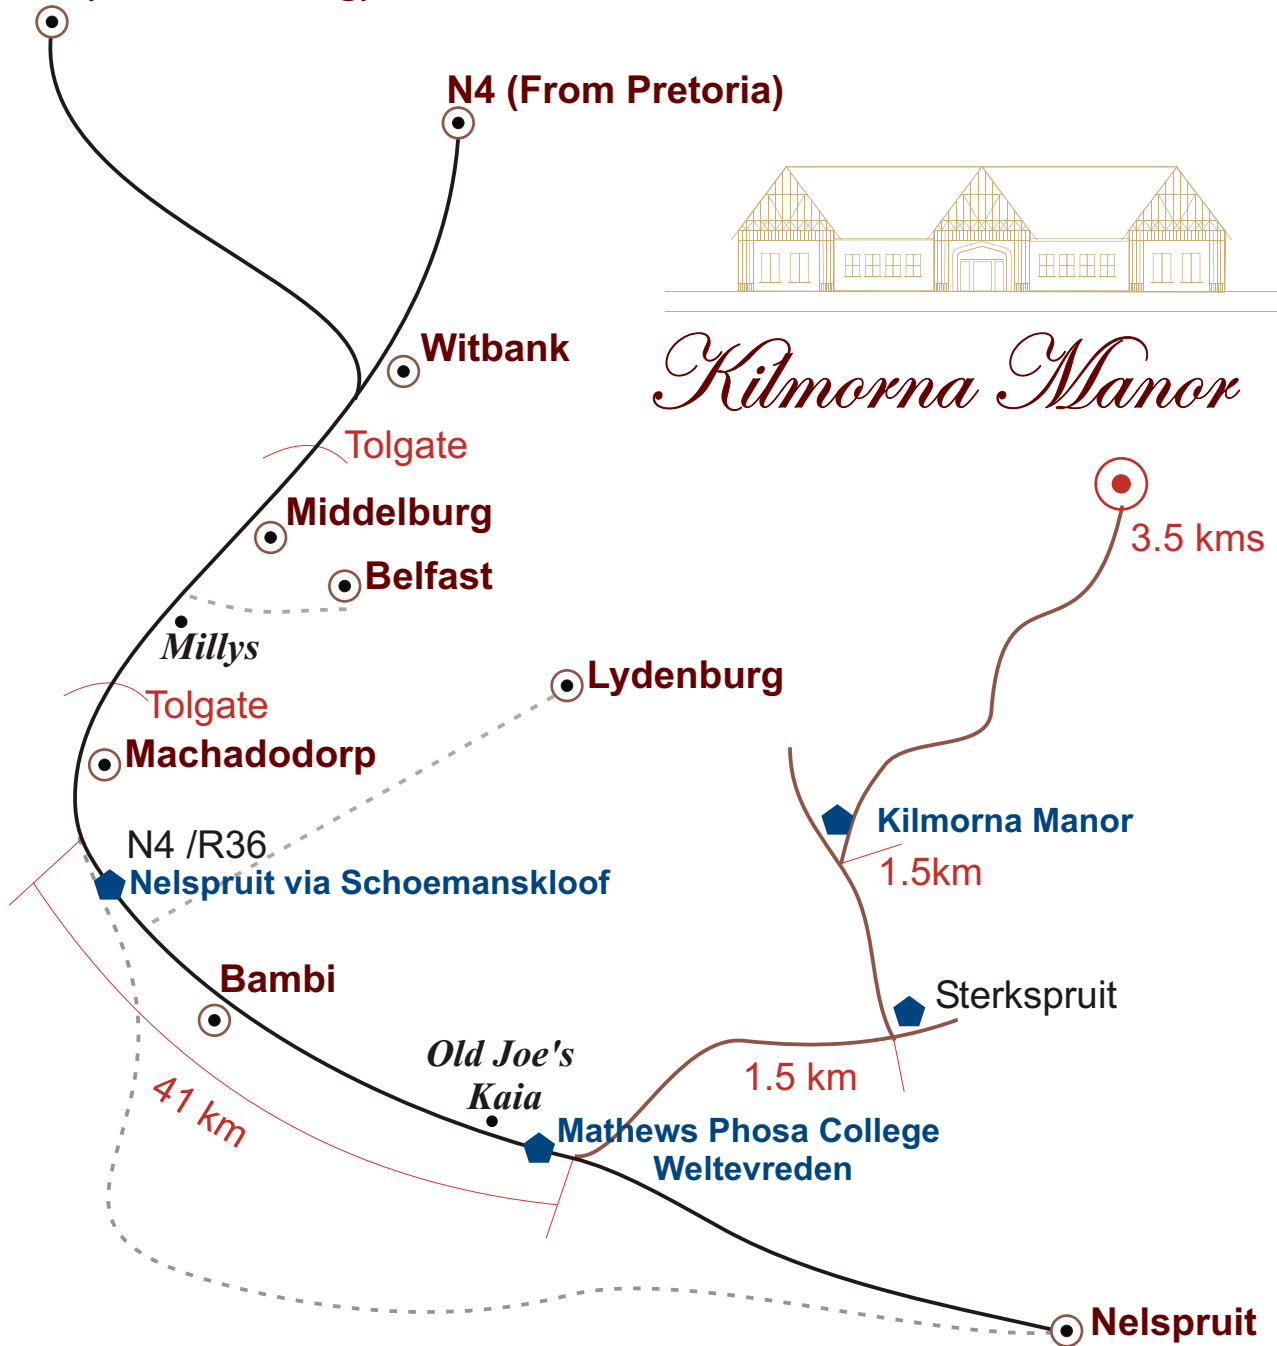

N4 (Johannesburg)

N4 (From Pretoria)

Kilmorna Manor

Kilmorna Telephone: 013 733 6100 / 083 278 3110